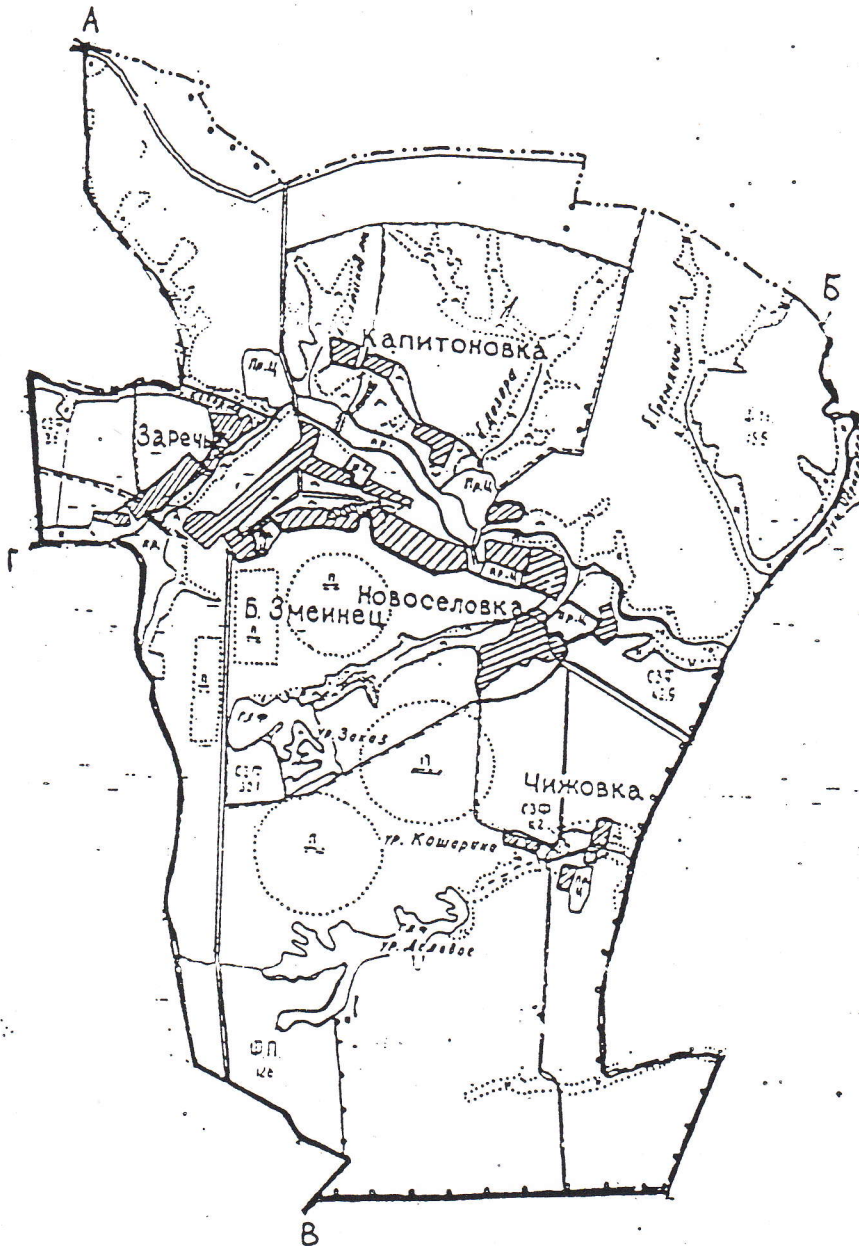

Схема
территории муниципального образования
«Большезмеинский сельсовет»
Щигровского района Курской области

Приложение 1
к Уставу муниципального
образования «Большезмеинский
сельсовет» Щигровского района
Курской области

ОПИСАНИЕ ГРАНИЦ:

От А до Б граница с Орловской областью

От Б до В граница с МО «Никольский сельсовет»

От В до Г граница с МО «Касиновский сельсовет»

От Г до А граница с МО Косоржанский сельсовет»

Глава Большезмеинского сельсовета
Щигровского района